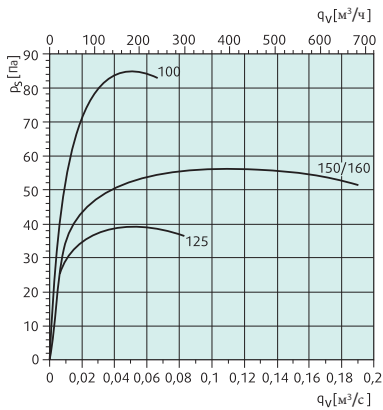

Диаграммы

RSK 100-160