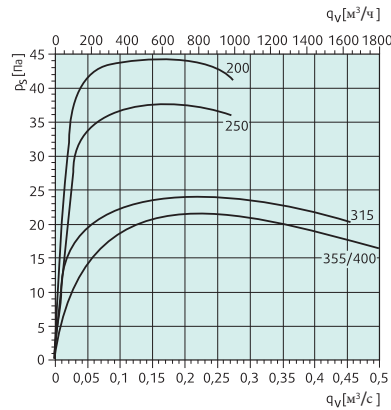

RSK 200-315