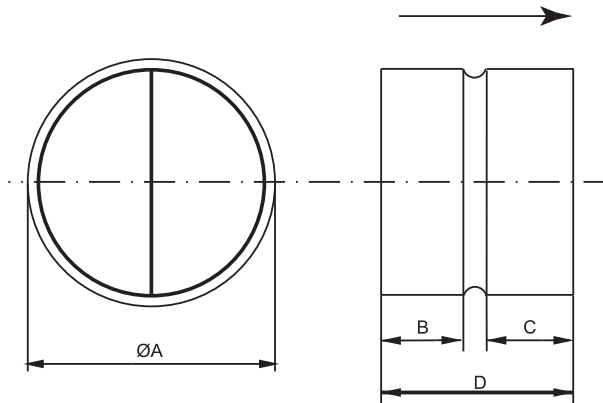

RSK Обратный клапан

Описание

Обратный клапан RSK предназначен для установки в круглых воздуховодах. Изготовлен из оцинкованной листовой стали. Две заслонки подпружинены, поэтому клапан легко может быть установлен в вертикальном положении.

Размеры

	Артикул	ØA	D	B	C	
	RSK100	5597	100	80	24	33
	RSK125	5598	125	100	33	44
	RSK150	5599	150	100	34	43
	RSK160	5601	160	120	42	55
	RSK200	5602	200	140	55	62
	RSK250	5603	250	140	54	62
	RSK315	5604	315	140	50	65
	RSK355	9972	355	247	75	75
	RSK400	9973	400	247	75	75
	RSK450	9768	450	247	75	75
	RSK500	7349	500	247	75	75
	RSK560	9769	560	247	75	75
	RSK630	9770	630	247	75	75