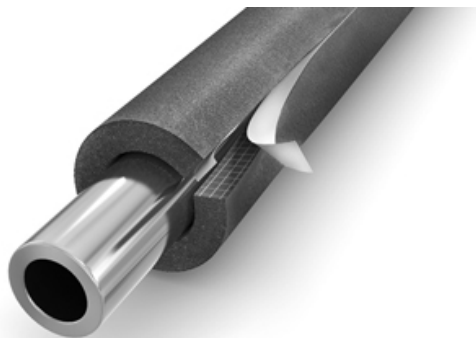

Теплоизоляция для систем
отопления и водоснабжения

Максимальная рабочая температура + 95°C	μ-фактор ≥3 000	λ₀ ≤0,035 Вт/(м·°C)

- ПРОСТОЙ И БЫСТРЫЙ МОНТАЖ;
- ПРОЧНЫЙ И АККУРАТНЫЙ КЛЕЕВОЙ ШОВ;
- ЗНАЧИТЕЛЬНАЯ ЭКОНОМИЯ КЛЕЯ.

Трубки самоклеящиеся из вспененного полиэтилена длиной 2 метра, цвет серый.

Изоляция устанавливается на трубу				
сталь		медь		пластик
Дюймы	Ду, мм	Наружный диаметр, мм	Наружный диаметр, мм	Наружный диаметр, мм
3/8	10	17	18	16/18
1/2	15	21,3	22	20
				25/26
3/4	20	26,8	28	
1	25	33,5	35	32
1 1/4	32	42,3	42	40
1 1/2	40	48		
			54	50
2	50	60		
2 1/2		76	76,1	75
3		89	88,9	
		108	108	110

Внутренний диаметр изоляции, мм	9 мм			13 мм			20 мм		
	Типоразмер	Количество в упаковке, м	Цена с НДС, руб./м	Типоразмер	Количество в упаковке, м	Цена с НДС, руб./м	Типоразмер	Количество в упаковке, м	Цена с НДС, руб./м
18	18/9-2	284	18,10	18/13-2	200	29,05			
22	22/9-2	240	19,75	22/13-2	168	30,16	22/20-2	108	70,84
25	25/9-2	200	22,49	25/13-2	140	33,46	25/20-2	100	75,80
28	28/9-2	168	23,59	28/13-2	132	34,00	28/20-2	88	79,96
35	35/9-2	136	30,16	35/13-2	108	41,14	35/20-2	70	91,57
42	42/9-2	110	37,84	42/13-2	80	53,74	42/20-2	60	96,52
48	48/9-2	74	47,71	48/13-2	70	63,60	48/20-2	48	107,48
54	54/9-2	70	57,59	54/13-2	66	76,22	54/20-2	48	121,72
60	60/9-2	66	68,55	60/13-2	48	81,15	60/20-2	40	128,86
76				76/13-2	40	104,19	76/20-2	26	159,03
89				89/13-2	30	159,03	89/20-2	24	236,33
110							110/20-2	14	282,40

Трубки упаковываются в картонные коробки размером 2050 x 595 x 395 мм, объемом 0,482 м³.

Аксессуары

Наименование	Единица измерения	Цена с НДС, руб.
Клей Energoflex® Extra 0,5 л	банка	382,51
Клей Energoflex® Extra 0,8 л	банка	573,09
Клей Energoflex® Extra 2,6 л	банка	1657,31
Очиститель Energoflex® 1,0 л	банка	563,08
Лента армированная самоклеящаяся Energoflex® 48мм x 50м, серая	рулон	472,92
Лента армированная самоклеящаяся Energoflex® 48мм x 25м, серая	рулон	242,03
Лента армированная самоклеящаяся Energoflex® 48мм x 10м, серая	рулон	125,39
Лента самоклеящаяся Energoflex® Super SK 3/0,05-15	рулон	315,63
Стусло монтажное	штука	595,00
Нож монтажный	штука	1129,39